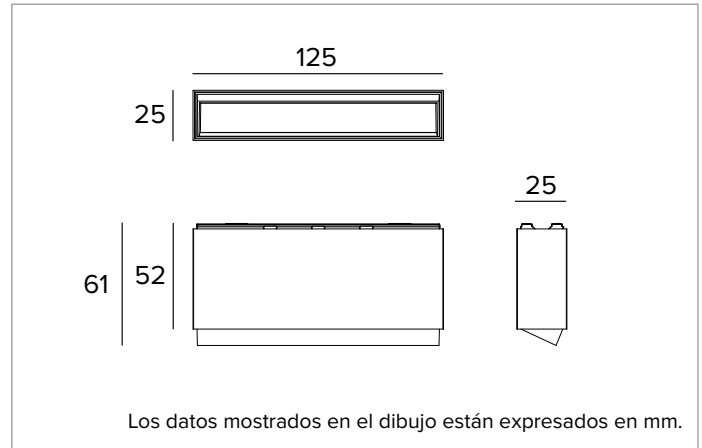

## 2T016CA | OZ Módulo luminoso - Wall Washer

Módulos luminosos de Led Wall Washer magnéticos, alimentados a bajísima tensión

		3000K	H(m)	D1(m)	D2(m)	E <sub>max</sub> (lx)	
		Ra90	35°	77°			
Fixture Power		8W	1	0.67	1.65	369	
Source Flux		654lm	2	1.34	3.30	92	
Fixture Flux		420lm	3	2.00	4.95	41	
Efficacy		51lm/W	4	2.67	6.60	23	
TS1842	I <sub>max</sub> =610cd/klm	I <sub>max</sub>	399cd	5	3.34	8.24	15

### CARACTERÍSTICAS MECÁNICAS

Cuerpo de aluminio fundido a presión barnizado en blanco. Dimensiones 125x25mm.

**Color y acabado:** Blanco yeso

**Dimensiones:** 25x125mm

**Peso:** 0,24Kg

**Versión:** CASAMBI